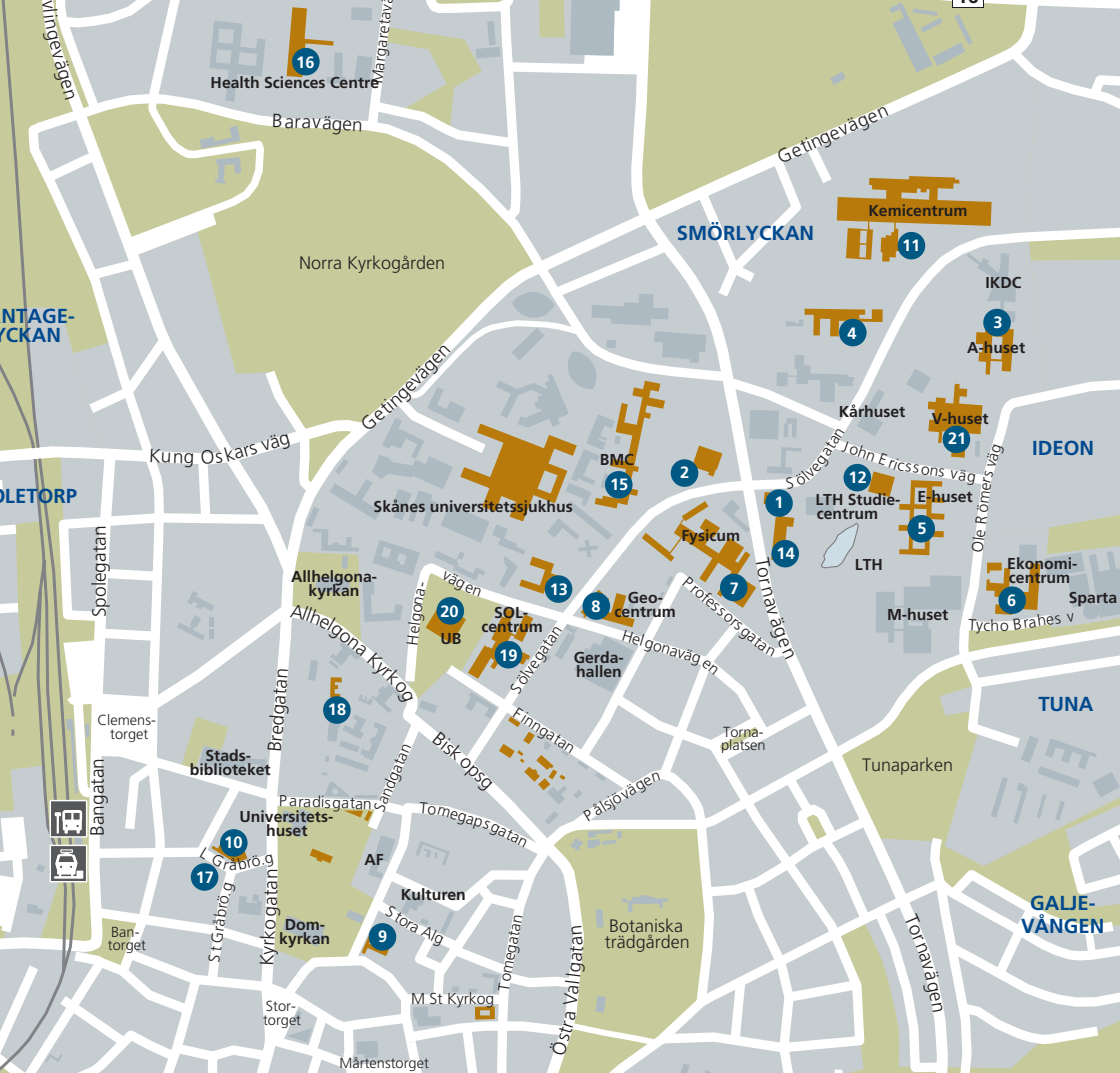

LUP STUDENT PAPERS lup.lub.lu.se

I LUP Student Papers kan du söka och registrera uppsatser och examensarbeten från Lunds universitet.

NÄR DU BEHÖVER HJÄLP www.lub.lu.se/studerandestod

Kontakta ditt ämnesbibliotek om du behöver hjälp. De flesta bibliotek erbjuder undervisning i informationssökning. Du kan också boka en bibliotekarie och få individuell hjälp.